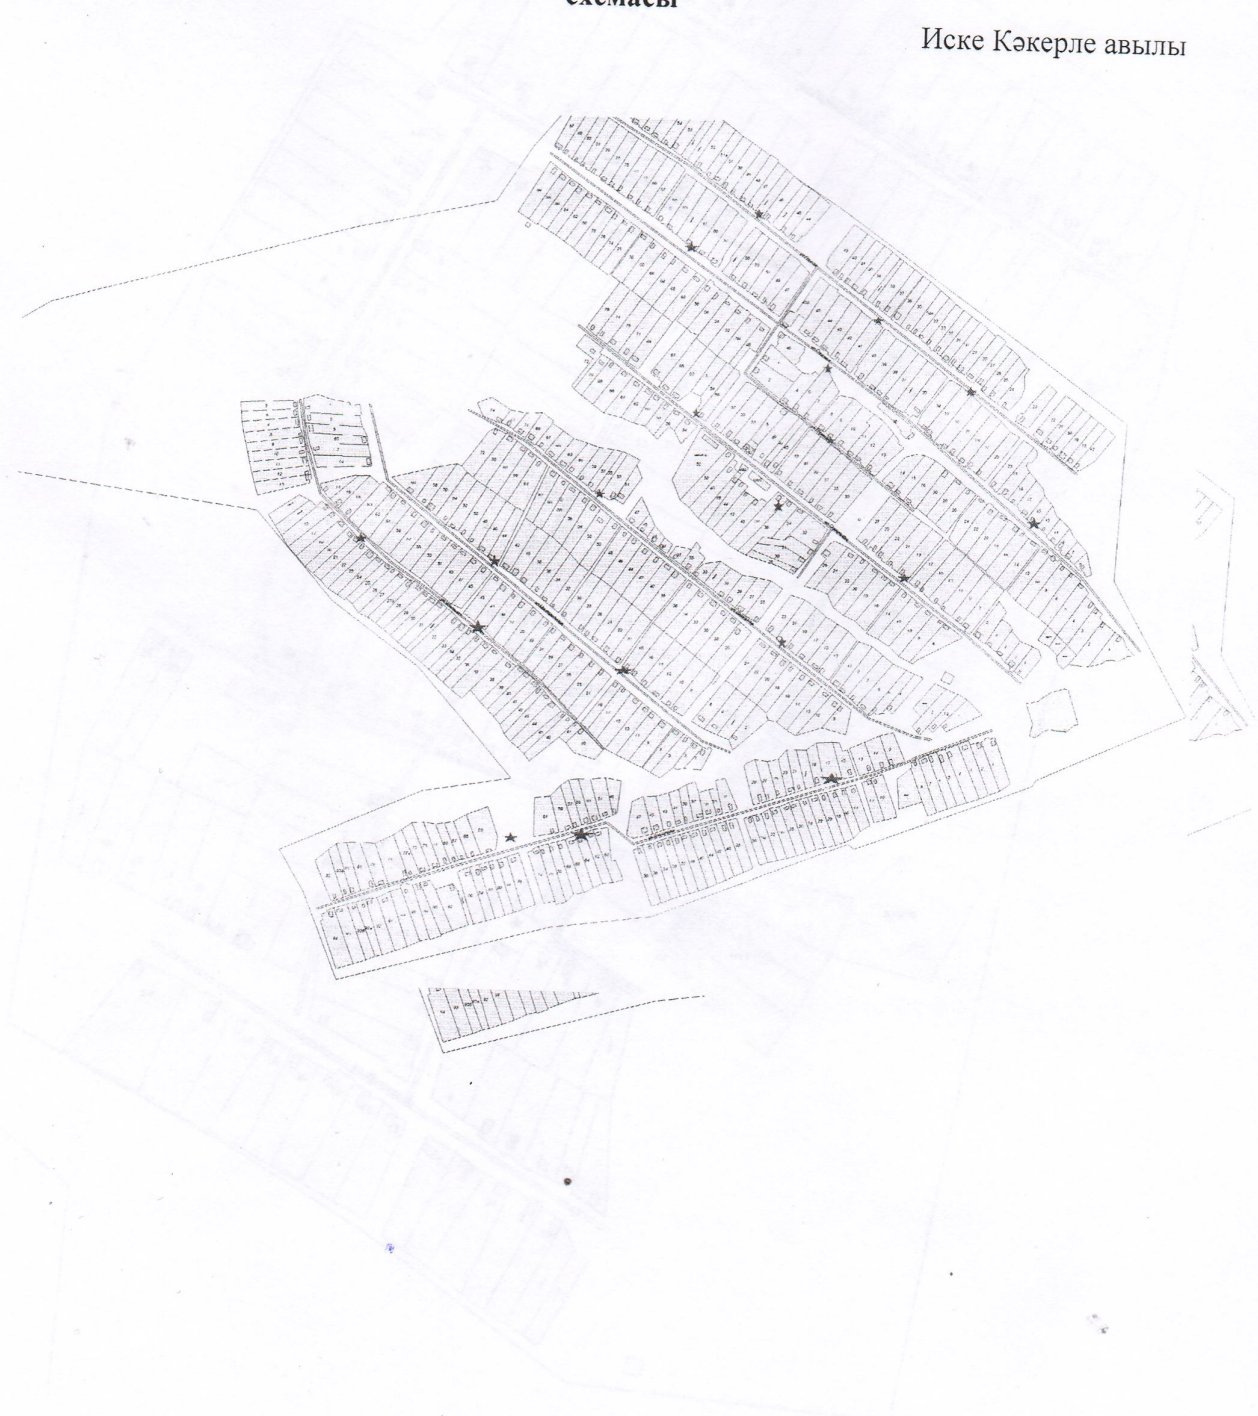

Кушымта №2
Татарстан Республикасы Чүпрәле
муниципаль районы Иске Кәкерле
авыл җирлеге башкарма
комитетының 5 номерлы карарына
11 март 2019 нчы ел

**Чүпрәле районы Иске Кәкерле авыл җирлеге территориясендә вакытлача каты
коммуналь чүпләрне саклау контейнерларын урнаштыру
схемасы**

Иске Кәкерле авылы